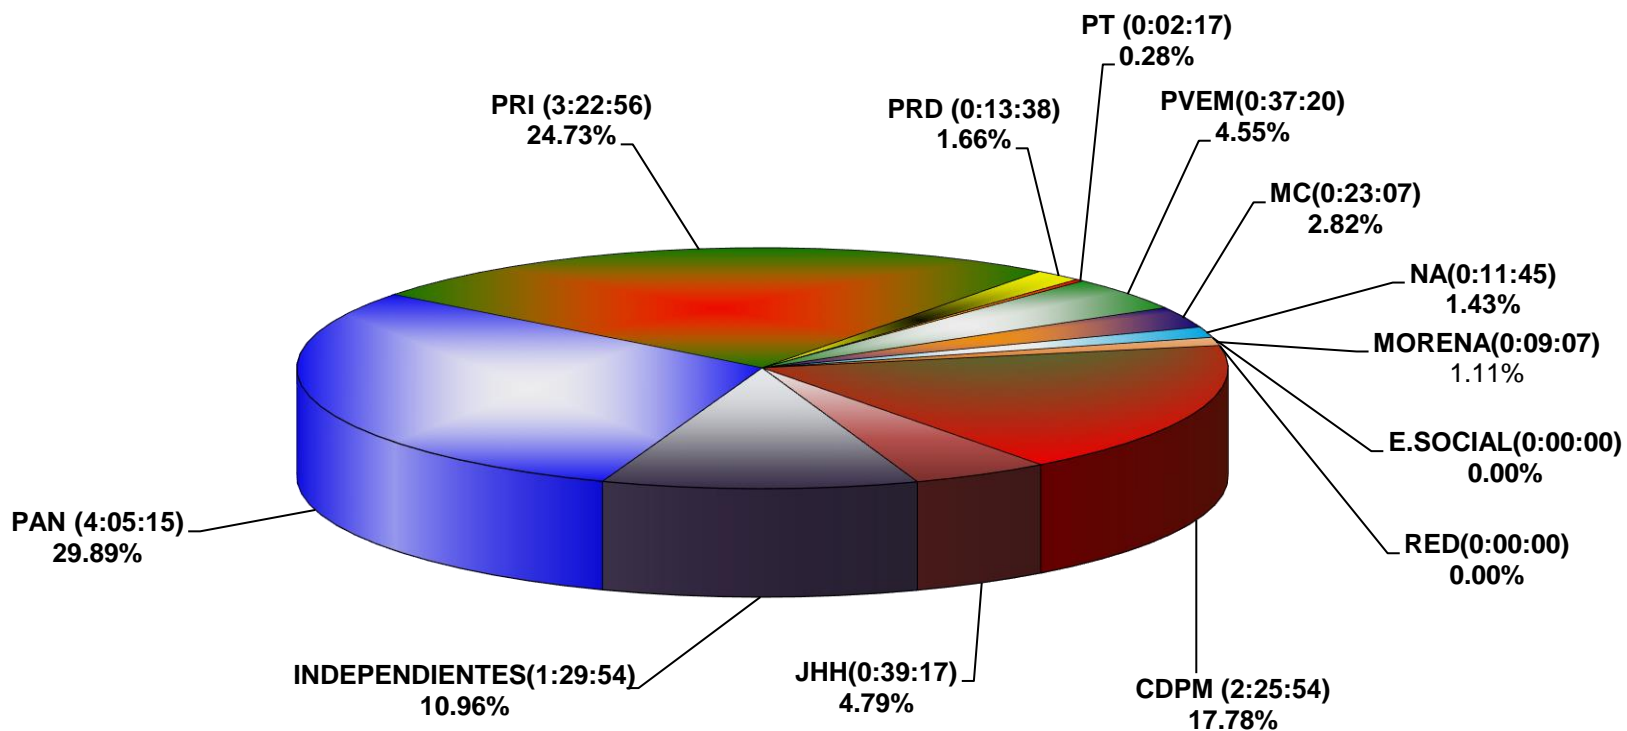

COMISIÓN ESTATAL ELECTORAL DE NUEVO LEÓN  
PORCENTAJE Y TIEMPO TOTAL DEDICADO A CADA PARTIDO POLÍTICO EN RADIO (HORAS)  
ACUMULADO DE JUNIO DEL 2018

COMISIÓN ESTATAL ELECTORAL DE NUEVO LEÓN  
PORCENTAJE Y NÚMERO TOTAL DE NOTAS DEDICADAS A CADA PARTIDO POLÍTICO EN  
RADIO  
ACUMULADO DE JUNIO DEL 2018

COMISIÓN ESTATAL ELECTORAL DE NUEVO LEÓN  
TOTAL DE NOTAS DEDICADAS A CADA PARTIDO POLÍTICO POR GRUPO RADIOFÓNICO  
ACUMULADO DE JUNIO DEL 2018