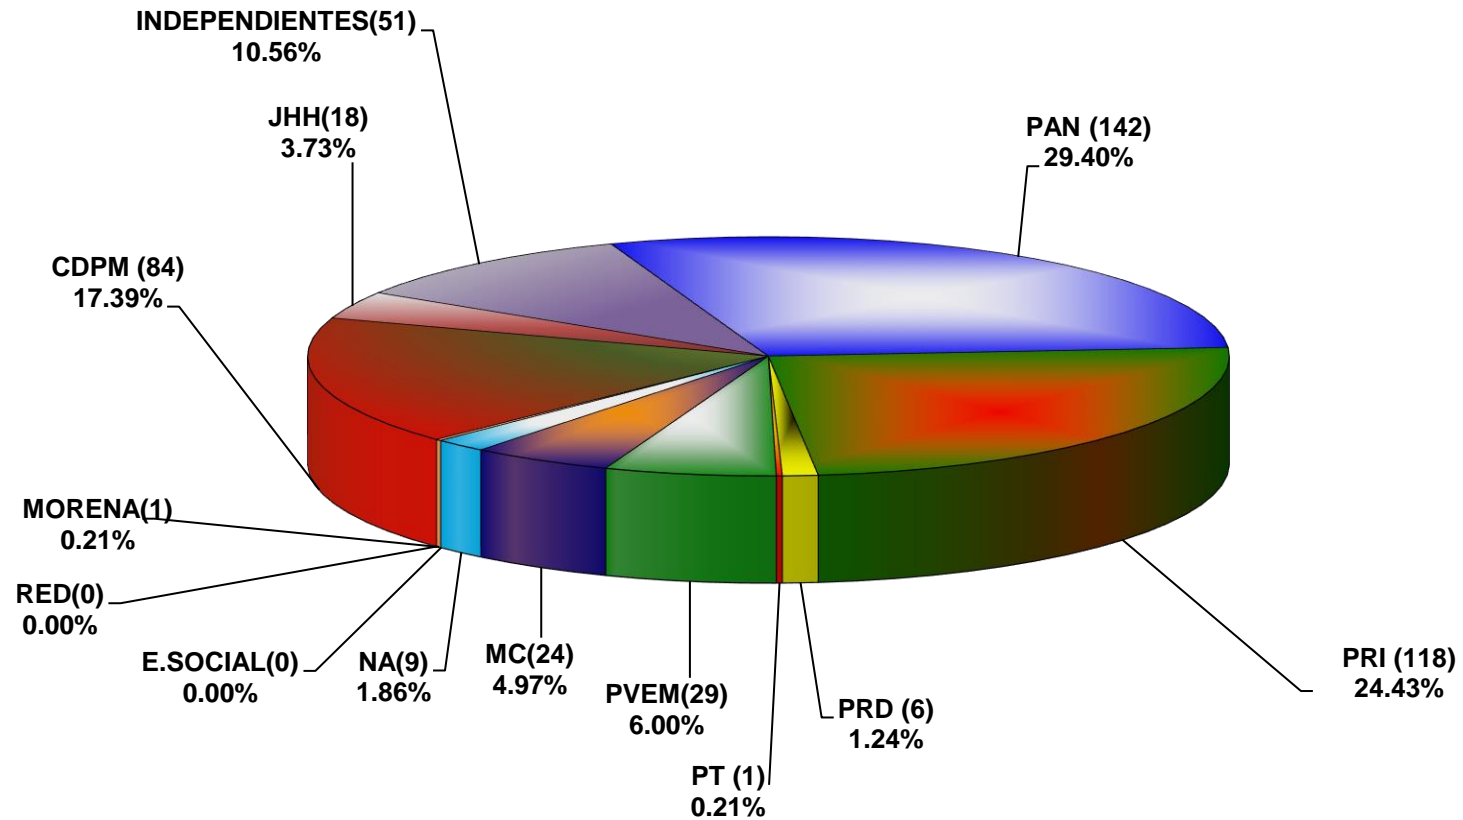

COMISIÓN ESTATAL ELECTORAL DE NUEVO LEÓN  
PORCENTAJE Y TIEMPO TOTAL DEDICADO A CADA PARTIDO POLÍTICO EN RADIO (HORAS)  
ACUMULADO DE JUNIO DEL 2018

COMISIÓN ESTATAL ELECTORAL DE NUEVO LEÓN  
PORCENTAJE Y NÚMERO TOTAL DE NOTAS DEDICADAS A CADA PARTIDO POLÍTICO EN  
RADIO  
ACUMULADO DE JUNIO DEL 2018

COMISIÓN ESTATAL ELECTORAL DE NUEVO LEÓN  
TOTAL DE NOTAS DEDICADAS A CADA PARTIDO POLÍTICO POR GRUPO RADIOFÓNICO  
ACUMULADO DE JUNIO DEL 2018